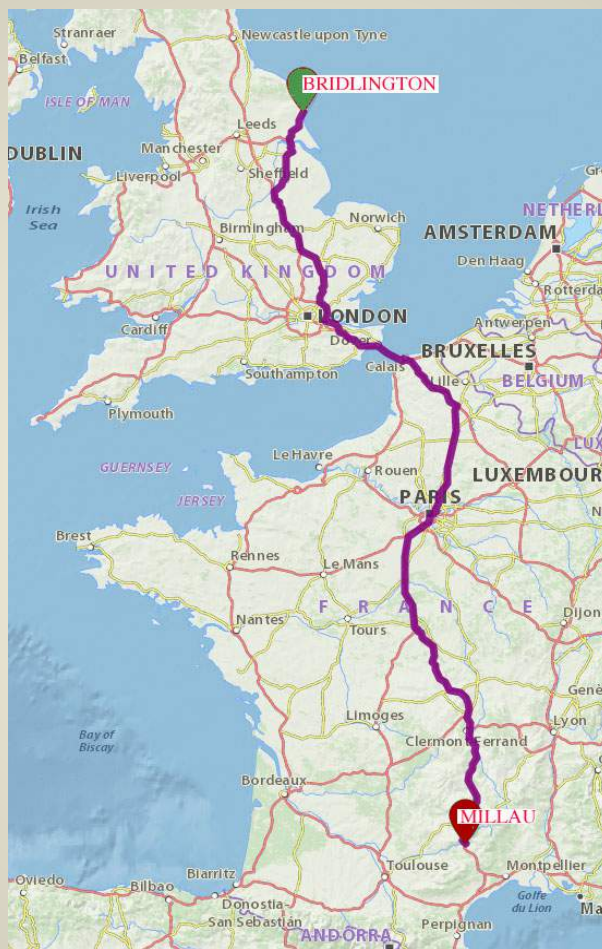

Présentation

Depuis 1991, notre comité de jumelage organise des échanges avec la ville anglaise de BRIDLINGTON.

BRIDLINGTON est une jolie cité portuaire de 30.000 habitants, située dans le Yorkshire, au bord de la mer du Nord, sur la côte Est de l'Angleterre. ★

Les années paires, les Millavois partagent durant une semaine la vie des familles de Bridlington et découvrent la région. Les années impaires, nos amis anglais sont nos invités à MILLAU.

L'hébergement en famille, nous permet de mieux connaître nos différents modes de vie et de créer des liens d'amitié.

Ever since 1991 our twinning committee has been organising exchanges with BRIDLINGTON, Yorkshire, England, an attractive seaside town of 30,000 inhabitants that is situated on the north-east coast.

Every other year, on even years, people from Millau go to Bridlington to spend a week staying in local families and discovering the region. On odd years it is the people of Bridlington who come to stay with Millau families.

The choice of home stay helps us to understand the different life style of our hosts and contributes to creating close friendships.

Bridlington : 1.400 km de Millau
Région du Yorkshire - Comté Est.
Ville touristique & balnéaire
Lat. Long. : 54.084000 - 0.198500